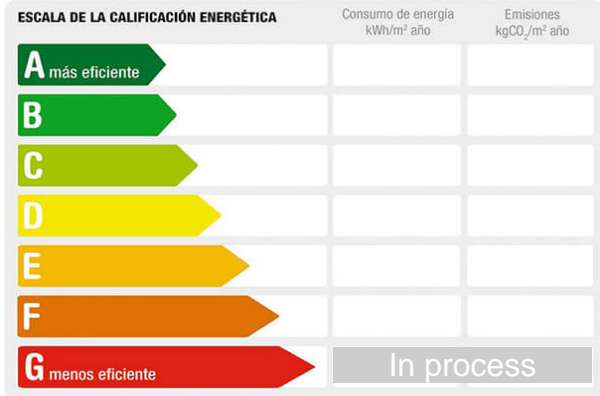

Postal code: 8860

Zone: CentreAvinguda Constitucio-Plaça estació

**Sqm built:** 112

**Floor:** parquet

**Living area:** 100

**Hot water:** individual

**Sqm terrace:** 22

**Terraces:** 1